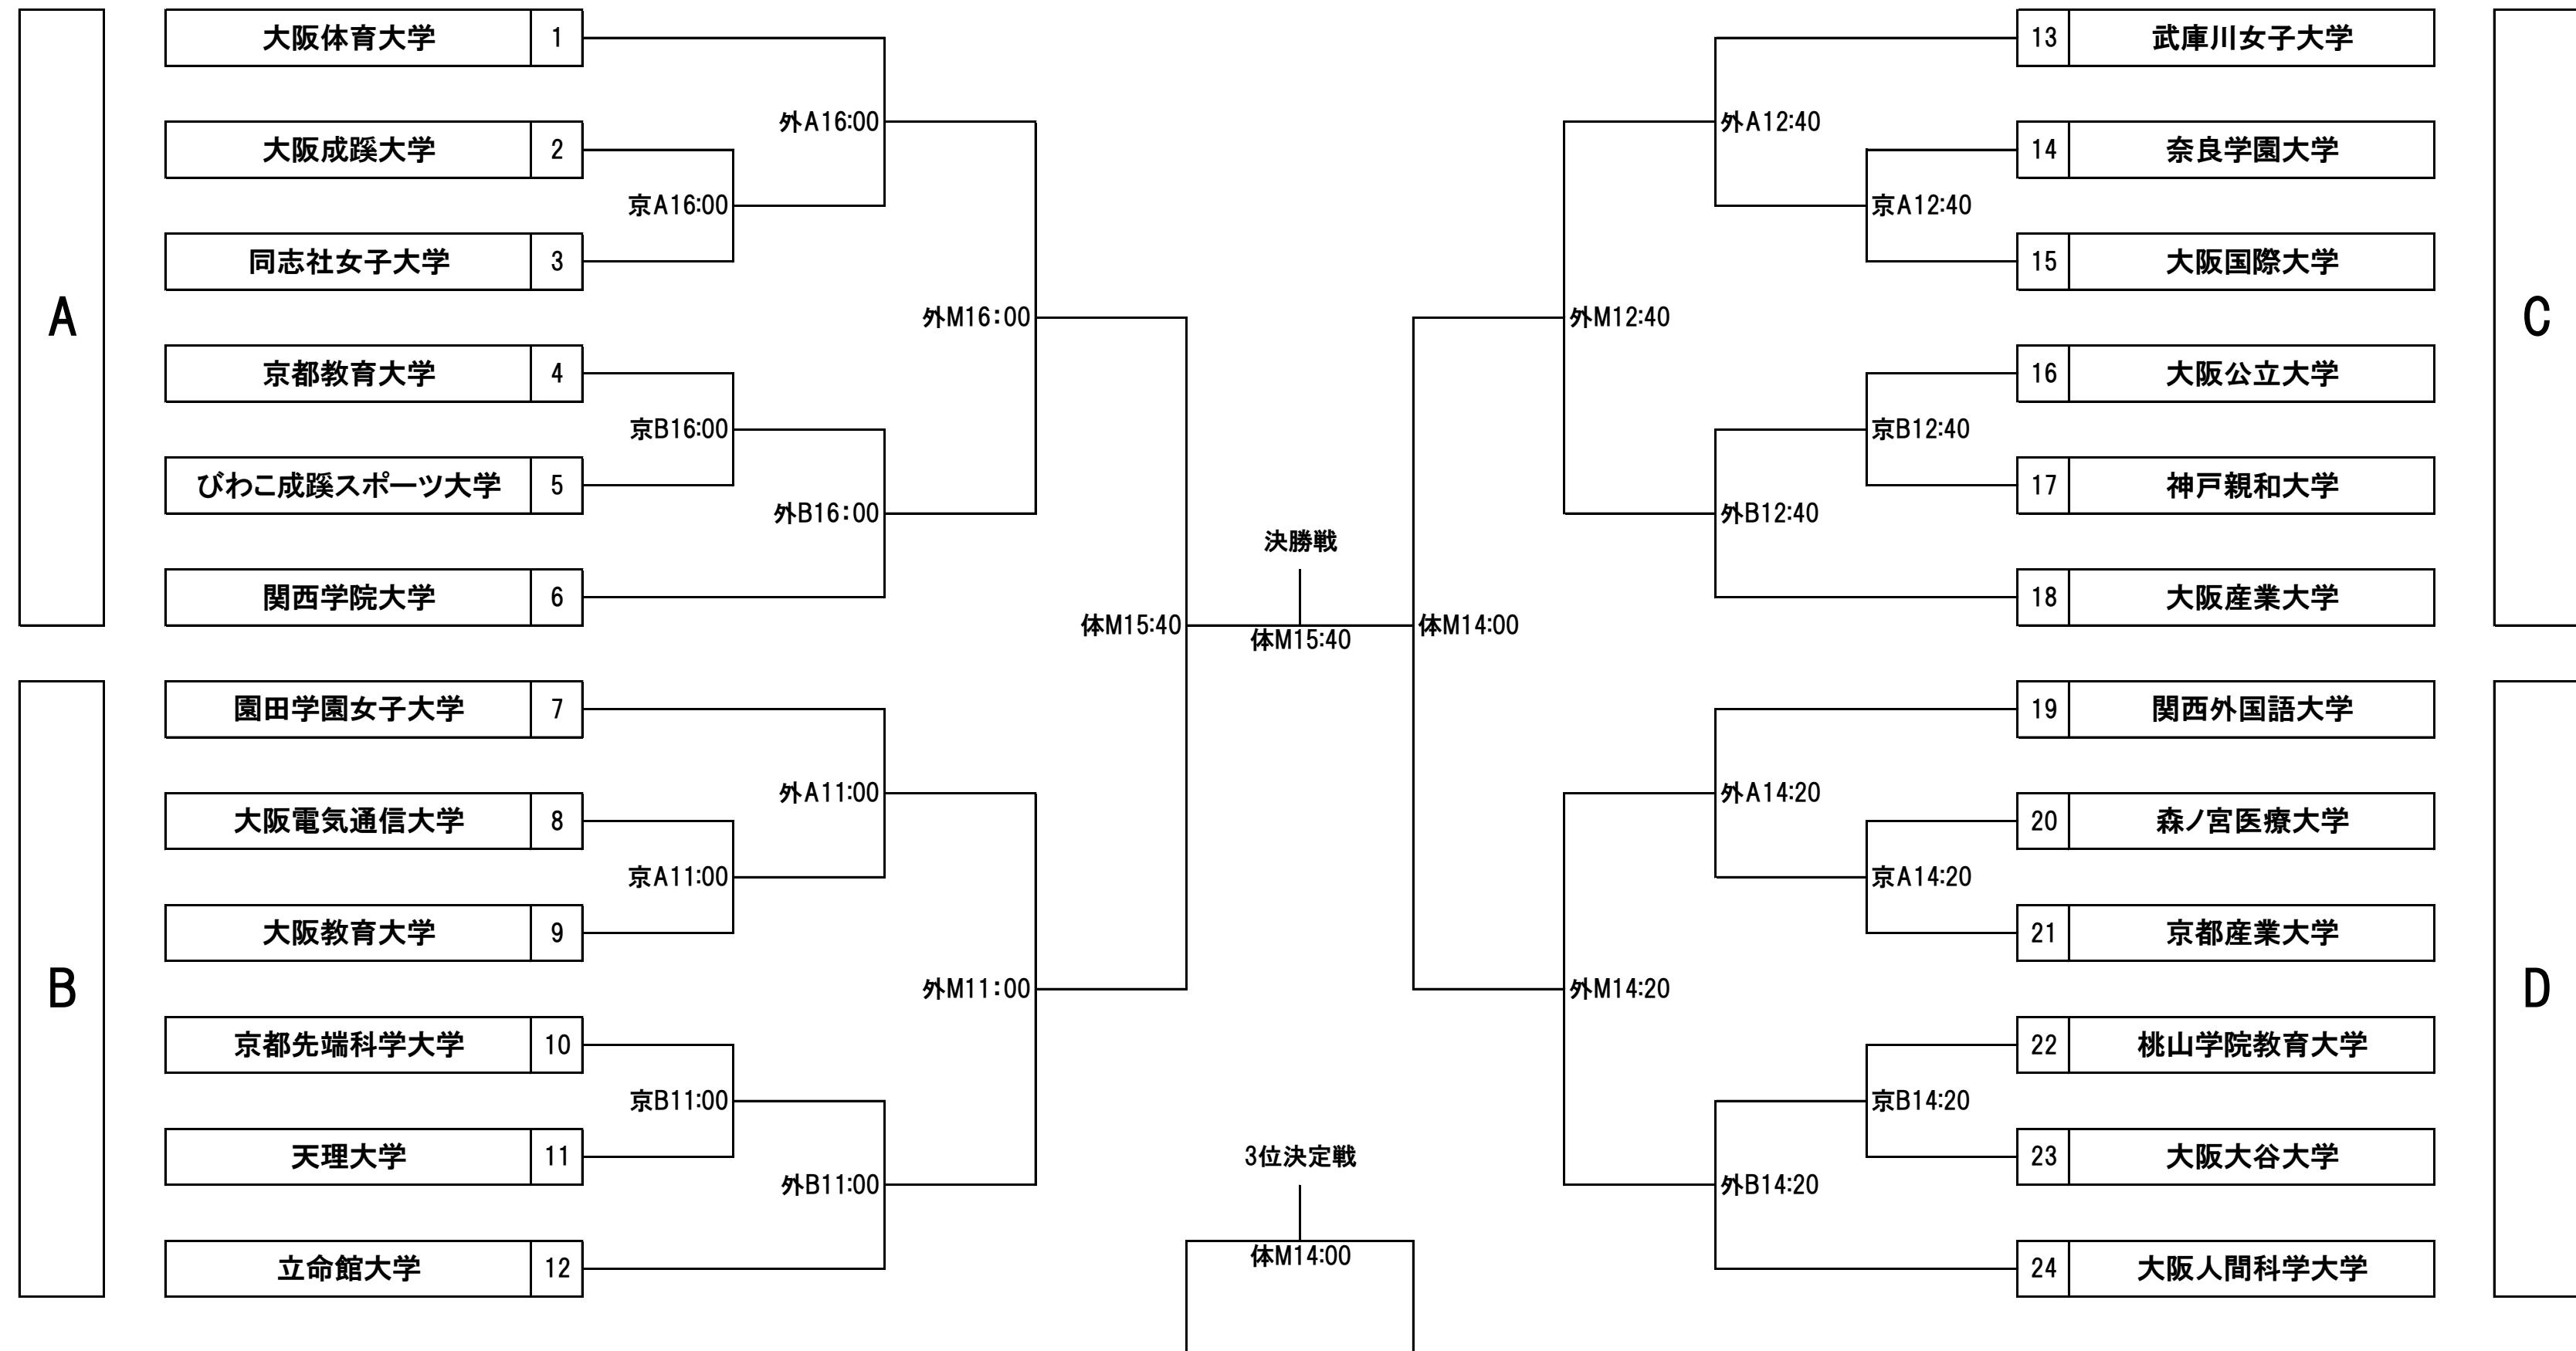

# 第2回全関西大学女子バスケットボール新人戦 組合せ

【4月20日現在】

5/12(日) | 5/18(土) | 5/19(日) | 5/25(土) | 5/26(日) | 5/25(土) | 5/19(日) | 5/18(土) | 5/12(日)

京: 京都先端科学大学  
 外: 関西外国語大学  
 体: 大阪体育大学